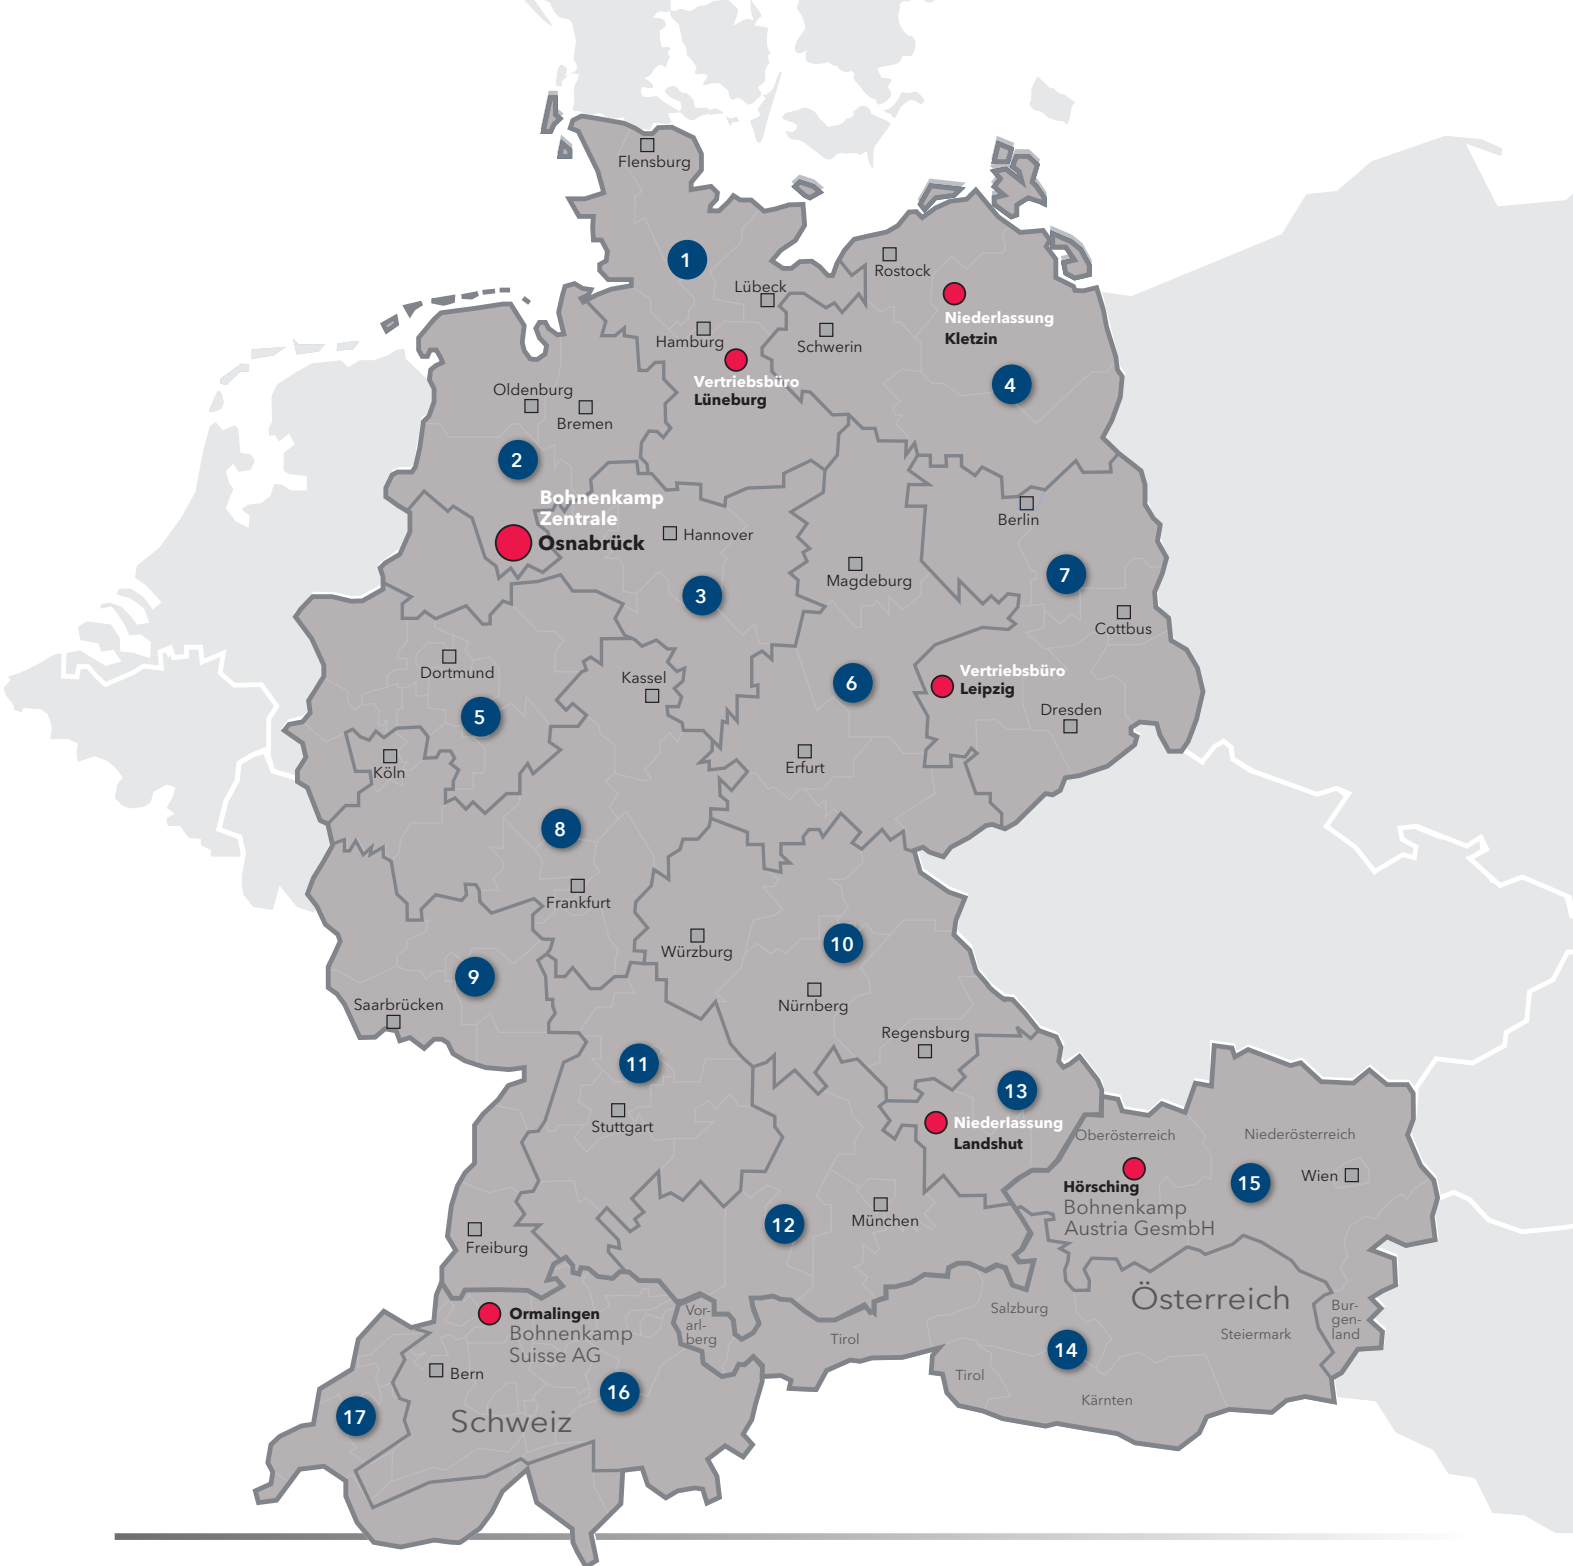

Unsere EM- und Industrie-Experten

Tel.: +49 (0) 541 12163- DW

Thorsten Kahmann
Verkaufsberater EM & Industrie
thorsten.kahmann@bohenkamp.de / DW: -374

Karsten Krückeberg
Leiter Geschäftsbereich EM & LKW
karsten.krueckeberg@bohenkamp.de

Christopher Wagner
Verkaufsberater EM & Industrie
christopher.wagner@bohenkamp.de / +49 (0)8703 938-11

Christian Pieper
Produktmanager
christian.pieper@bohenkamp.de / DW: -279

Hans Köhler
Key Account Manger EM & Industrie Nord
hans.koehler@bohenkamp.de | Mobil: +49 160 90602981

Tim Jendrik Kleine
Verkaufsberater EM & Industrie
tim.kleine@bohenkamp.de / DW: -278

Joachim Schippan
Key Account Manger EM & Industrie Süd
joachim.schippan@bohenkamp.de | Mobil: +49 170 1447479